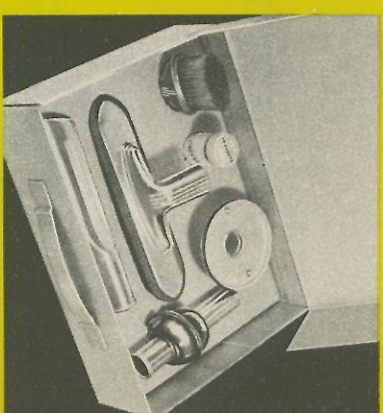

f 120.- (zonder cassette)

Motorcapaciteit 230 Watt

Bijbehorende hulpstukken :

1. rechte zuigbuis
2. gebogen zuigbuis
3. groot draadbaar combinatie-mondstuk met rubber stootrand
4. klein mondstuk

Met de beide buizen en het draai-baar combinatie-mondstuk is de SZ 20 een normale stofzuiger voor huishoudelijk gebruik.

Alleen met het kleine mondstuk is de SZ 20 bijzonder handig als handstofzuiger voor het reinigen van auto's, meubelen en andere kleine objecten.

De SZ 20 kan naar verkiezing met of zonder cassette geleverd worden.